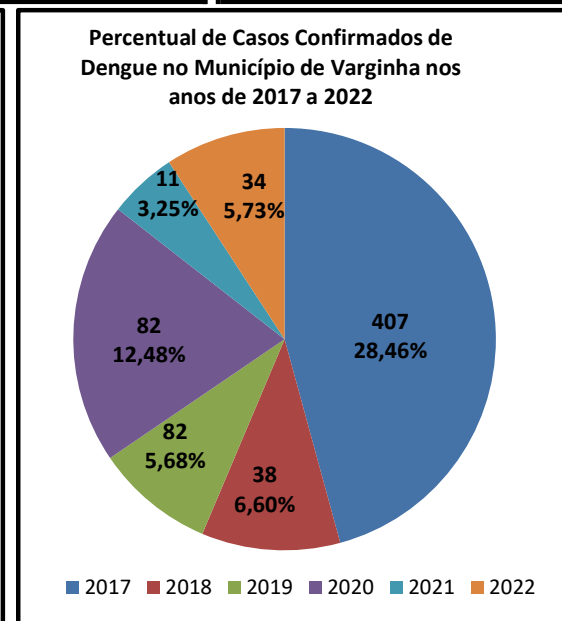

Casos de Dengue Notificados e Confirmados de Residentes em Varginha

Mês de Notificação	2017				2018				2019				2020				2021				2022			
	Notificado		Confirmado		Notificado		Confirmado		Notificado		Confirmado		Notificado		Confirmado		Notificado		Confirmado		Notificado		Confirmado	
	Total	%	Total	%	Total	%	Total	%	Total	%	Total	%	Total	%	Total	%	Total	%	Total	%	Total	%	Total	%
Janeiro	160	11,19	94	23,10	91	6,30	9	23,68	71	4,92	3	3,66	82	12,48	3	3,66	44	13,02	1	9,09	35	5,90	1	2,94
Fevereiro	166	11,61	49	12,04	67	4,64	1	2,63	74	5,12	9	10,98	90	13,70	9	10,98	32	9,47	1	9,09	30	5,06	0	0,00
Março	249	17,41	78	19,16	58	4,02	2	5,26	104	7,20	14	17,07	99	15,07	14	17,07	58	17,16	2	18,18	33	5,56	1	2,94
Abril	267	18,67	66	16,22	40	2,77	2	5,26	276	19,11	31	37,80	94	14,31	31	37,80	32	9,47	1	9,09	74	12,48	11	32,35
Mai	156	10,91	64	15,72	39	2,70	4	10,53	418	28,95	18	21,95	74	11,26	18	21,95	29	8,58	3	27,27	120	20,24	12	35,29
Junho	54	3,78	18	4,42	38	2,63	5	13,16	168	11,63	2	2,44	43	6,54	2	2,44	16	4,73	1	9,09	52	8,77	3	8,82
Julho	38	2,66	10	2,46	34	2,35	9	23,68	63	4,36	1	1,22	37	5,63	1	1,22	25	7,40	1	9,09	39	6,58	2	5,88
Agosto	24	1,68	6	1,47	37	2,56	1	2,63	25	1,73	2	2,44	33	5,02	2	2,44	25	7,40	0	0,00	53	8,94	1	2,94
Setembro	90	6,29	7	1,72	30	2,08	1	2,63	32	2,22	0	0,00	17	2,59	0	0,00	13	3,85	0	0,00	82	13,83	3	8,82
Outubro	78	5,45	3	0,74	32	2,22	0	0,00	60	4,16	1	1,22	21	3,20	1	1,22	17	5,03	0	0,00	52	8,77	0	0,00
Novembro	68	4,76	5	1,23	42	2,91	1	2,63	63	4,36	1	1,22	30	4,57	1	1,22	20	5,92	0	0,00	23	3,88	0	0,00
Dezembro	80	5,59	7	1,72	68	4,71	3	7,89	90	6,23	0	0,00	37	5,63	0	0,00	27	7,99	1	9,09				
<b>Total</b>	<b>1430</b>		<b>407</b>		<b>576</b>		<b>38</b>		<b>1444</b>		<b>82</b>		<b>657</b>		<b>82</b>		<b>338</b>		<b>11</b>		<b>593</b>		<b>34</b>	

Fonte: SINAN Online de Dengue - Vigilância Epidemiológica - Varginha

Observação: No ano de 2016 tivemos o maior número de casos nos últimos anos. Foram 5525 casos notificados e 3055 confirmados.

Dados Atualizados até: 16/12/2022 as 07:18 Horas