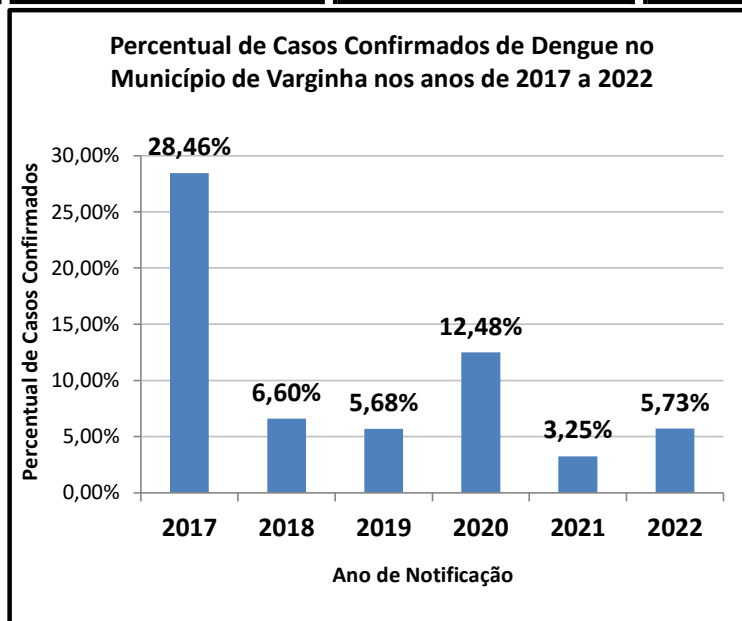

Casos de Dengue Notificados e Confirmados de Residentes em Varginha

Mês de Notificação	2017				2018				2019				2020				2021				2022			
	Notificado		Confirmado		Notificado		Confirmado		Notificado		Confirmado		Notificado		Confirmado		Notificado		Confirmado		Notificado		Confirmado	
	Total	%	Total	%	Total	%	Total	%	Total	%	Total	%	Total	%	Total	%	Total	%	Total	%	Total	%	Total	%
Janeiro	160	11,19	94	23,10	91	6,30	9	23,68	71	4,92	3	3,66	82	12,48	3	3,66	44	13,02	1	9,09	35	5,90	1	2,94
Fevereiro	166	11,61	49	12,04	67	4,64	1	2,63	74	5,12	9	10,98	90	13,70	9	10,98	32	9,47	1	9,09	30	5,06	0	0,00
Março	249	17,41	78	19,16	58	4,02	2	5,26	104	7,20	14	17,07	99	15,07	14	17,07	58	17,16	2	18,18	33	5,56	1	2,94
Abril	267	18,67	66	16,22	40	2,77	2	5,26	276	19,11	31	37,80	94	14,31	31	37,80	32	9,47	1	9,09	74	12,48	11	32,35
Mai	156	10,91	64	15,72	39	2,70	4	10,53	418	28,95	18	21,95	74	11,26	18	21,95	29	8,58	3	27,27	120	20,24	12	35,29
Junho	54	3,78	18	4,42	38	2,63	5	13,16	168	11,63	2	2,44	43	6,54	2	2,44	16	4,73	1	9,09	52	8,77	3	8,82
Julho	38	2,66	10	2,46	34	2,35	9	23,68	63	4,36	1	1,22	37	5,63	1	1,22	25	7,40	1	9,09	39	6,58	2	5,88
Agosto	24	1,68	6	1,47	37	2,56	1	2,63	25	1,73	2	2,44	33	5,02	2	2,44	25	7,40	0	0,00	53	8,94	1	2,94
Setembro	90	6,29	7	1,72	30	2,08	1	2,63	32	2,22	0	0,00	17	2,59	0	0,00	13	3,85	0	0,00	82	13,83	3	8,82
Outubro	78	5,45	3	0,74	32	2,22	0	0,00	60	4,16	1	1,22	21	3,20	1	1,22	17	5,03	0	0,00	52	8,77	0	0,00
Novembro	68	4,76	5	1,23	42	2,91	1	2,63	63	4,36	1	1,22	30	4,57	1	1,22	20	5,92	0	0,00	23	3,88	0	0,00
Dezembro	80	5,59	7	1,72	68	4,71	3	7,89	90	6,23	0	0,00	37	5,63	0	0,00	27	7,99	1	9,09				
<b>Total</b>	<b>1430</b>		<b>407</b>		<b>576</b>		<b>38</b>		<b>1444</b>		<b>82</b>		<b>657</b>		<b>82</b>		<b>338</b>		<b>11</b>		<b>593</b>		<b>34</b>	

Fonte: SINAN Online de Dengue - Vigilância Epidemiológica - Varginha

Observação: No ano de 2016 tivemos o maior número de casos nos últimos anos. Foram 5525 casos notificados e 3055 confirmados.

Dados Atualizados até: 16/12/2022 as 07:18 Horas