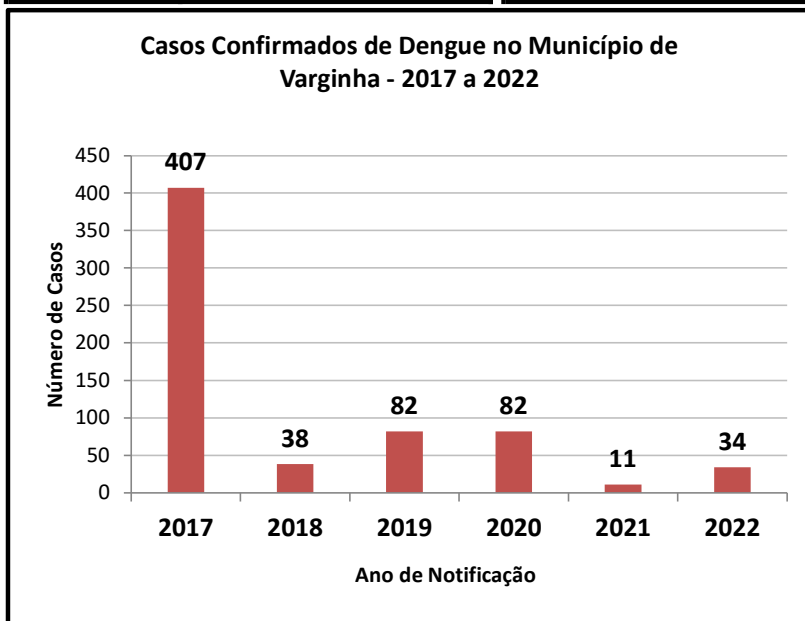

Casos de Dengue Notificados e Confirmados de Residentes em Varginha

Mês de Notificação	2017				2018				2019				2020				2021				2022			
	Notificado		Confirmado		Notificado		Confirmado		Notificado		Confirmado		Notificado		Confirmado		Notificado		Confirmado		Notificado		Confirmado	
	Total	%	Total	%	Total	%	Total	%	Total	%	Total	%	Total	%	Total	%	Total	%	Total	%	Total	%	Total	%
Janeiro	160	11,19	94	23,10	91	6,30	9	23,68	71	4,92	3	3,66	82	12,48	3	3,66	44	13,02	1	9,09	35	5,90	1	2,94
Fevereiro	166	11,61	49	12,04	67	4,64	1	2,63	74	5,12	9	10,98	90	13,70	9	10,98	32	9,47	1	9,09	30	5,06	0	0,00
Março	249	17,41	78	19,16	58	4,02	2	5,26	104	7,20	14	17,07	99	15,07	14	17,07	58	17,16	2	18,18	33	5,56	1	2,94
Abril	267	18,67	66	16,22	40	2,77	2	5,26	276	19,11	31	37,80	94	14,31	31	37,80	32	9,47	1	9,09	74	12,48	11	32,35
Mai	156	10,91	64	15,72	39	2,70	4	10,53	418	28,95	18	21,95	74	11,26	18	21,95	29	8,58	3	27,27	120	20,24	12	35,29
Junho	54	3,78	18	4,42	38	2,63	5	13,16	168	11,63	2	2,44	43	6,54	2	2,44	16	4,73	1	9,09	52	8,77	3	8,82
Julho	38	2,66	10	2,46	34	2,35	9	23,68	63	4,36	1	1,22	37	5,63	1	1,22	25	7,40	1	9,09	39	6,58	2	5,88
Agosto	24	1,68	6	1,47	37	2,56	1	2,63	25	1,73	2	2,44	33	5,02	2	2,44	25	7,40	0	0,00	53	8,94	1	2,94
Setembro	90	6,29	7	1,72	30	2,08	1	2,63	32	2,22	0	0,00	17	2,59	0	0,00	13	3,85	0	0,00	82	13,83	3	8,82
Outubro	78	5,45	3	0,74	32	2,22	0	0,00	60	4,16	1	1,22	21	3,20	1	1,22	17	5,03	0	0,00	52	8,77	0	0,00
Novembro	68	4,76	5	1,23	42	2,91	1	2,63	63	4,36	1	1,22	30	4,57	1	1,22	20	5,92	0	0,00	23	3,88	0	0,00
Dezembro	80	5,59	7	1,72	68	4,71	3	7,89	90	6,23	0	0,00	37	5,63	0	0,00	27	7,99	1	9,09				
<b>Total</b>	<b>1430</b>		<b>407</b>		<b>576</b>		<b>38</b>		<b>1444</b>		<b>82</b>		<b>657</b>		<b>82</b>		<b>338</b>		<b>11</b>		<b>593</b>		<b>34</b>	

Fonte: SINAN Online de Dengue - Vigilância Epidemiológica - Varginha

Observação: No ano de 2016 tivemos o maior número de casos nos últimos anos. Foram 5525 casos notificados e 3055 confirmados.

Dados Atualizados até: 16/12/2022 as 07:18 Horas